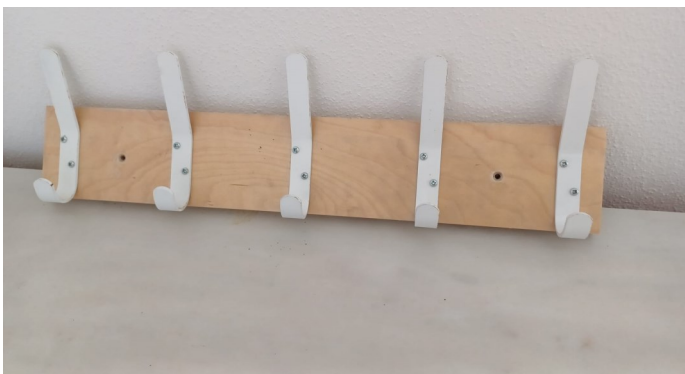

Kleiderhaken

55x15,5